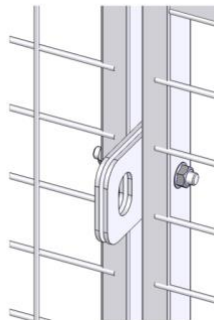

Drzwi pojedyncze zawiasowe UX 450

Drzwi pojedyncze zawiasowe UX 450 są dostępne w szerokiej gamie szerokości i wysokości otwarcia. Drzwi mogą być dostarczone wstępnie zmontowany, aby ułatwić szybką instalację. Dostępne opcje obejmują pojedyncze drzwi na zawiasach lub podwójne. Wszystkie modele drzwi na zawiasach mogą być wyposażone w zamek i uchwyt. Istnieje możliwość zamówienia drzwi z opcją blokowania taką jak: kłódki lub zamki jedno- lub dwucylindrowe. Drzwi są dostępne w wysokościach od 2200 mm do 3800 mm i kompatybilne z panelami UX 450 i UR 350.

INFORMACJE DODATKOWE

Drzwi

| Wysokość mm | Szerokość mm |
|-------------|--------------|
| 2200 | 1000 |
| 2200 | 1200 |

Drzwi są dostarczane wstępnie zmontowane na życzenie klienta.

Opcje zamków

Padlock

Eurocylinder

ASSA cylinder

Cylinder with Panic Bar

Cylinder Euro i ASSA jest również dostępny z elektrozaczepem

AKCESORIA

Zamek na kłódkę

Jednocylindryczny

Dwucylindryczny

Eurocylinder z pokrętką