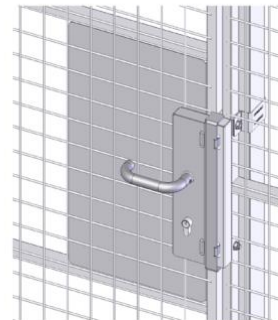

Drzwi pojedyncze zawiasowe UX 450

Drzwi pojedyncze zawiasowe UX 450 są dostępne w szerokiej gamie szerokości i wysokości otwarcia. Drzwi mogą być dostarczone wstępnie zmontowany, aby ułatwić szybką instalację. Dostępne opcje obejmują pojedyncze drzwi na zawiasach lub podwójne. Wszystkie modele drzwi na zawiasach mogą być wyposażone w zamek i uchwyt. Istnieje możliwość zamówienia drzwi z opcją blokowania taką jak: kłódki lub zamki jedno- lub dwucylindrowe. Drzwi są dostępne w wysokościach od 2200 mm do 3800 mm i kompatybilne z panelami UX 450 i UR 350.

INFORMACJE DODATKOWE

Drzwi

| Wysokość mm | Szerokość mm |
|-------------|--------------|
| 2200 | 1000 |
| 2200 | 1200 |

Drzwi są dostarczane wstępnie zmontowane na życzenie klienta.

Opcje zamków

Padlock

Eurocylinder

ASSA cylinder

Cylinder with Panic Bar

Cylinder Euro i ASSA jest również dostępny z elektrozaczepem

AKCESORIA

Zamek na kłódkę

Jednocylindryczny

Dwucylindryczny

Eurocylinder z pokrętką