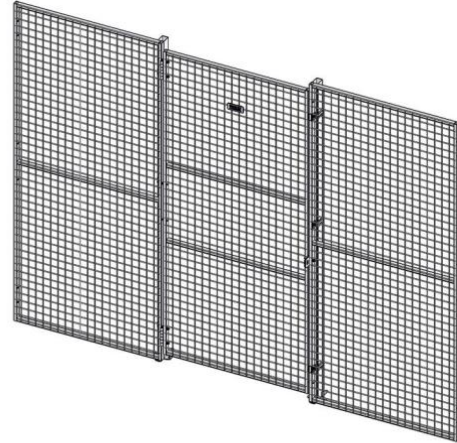

Drzwi pojedyncze zawiasowe UX 450

Drzwi pojedyncze zawiasowe UX 450 są dostępne w szerokiej gamie szerokości i wysokości otwarcia. Drzwi mogą być dostarczone wstępnie zmontowany, aby ułatwić szybką instalację. Dostępne opcje obejmują pojedyncze drzwi na zawiasach lub podwójne. Wszystkie modele drzwi na zawiasach mogą być wyposażone w zamek i uchwyt. Istnieje możliwość zamówienia drzwi z opcją blokowania taką jak: kłódki lub zamki jedno- lub dwucylindrowe. Drzwi są dostępne w wysokościach od 2200 mm do 3800 mm i kompatybilne z panelami UX 450 i UR 350.

INFORMACJE DODATKOWE

Drzwi

| Wysokość mm | Szerokość mm |
|-------------|--------------|
| 2200 | 1000 |
| 2200 | 1200 |

Drzwi są dostarczane wstępnie zmontowane na życzenie klienta.

Opcje zamków

Padlock

Eurocylinder

ASSA cylinder

Cylinder with Panic Bar

Cylinder Euro i ASSA jest również dostępny z elektrozaczepem

AKCESORIA

Zamek na kłódkę

Jednocylindryczny

Dwucylindryczny

Eurocylinder z pokrętką