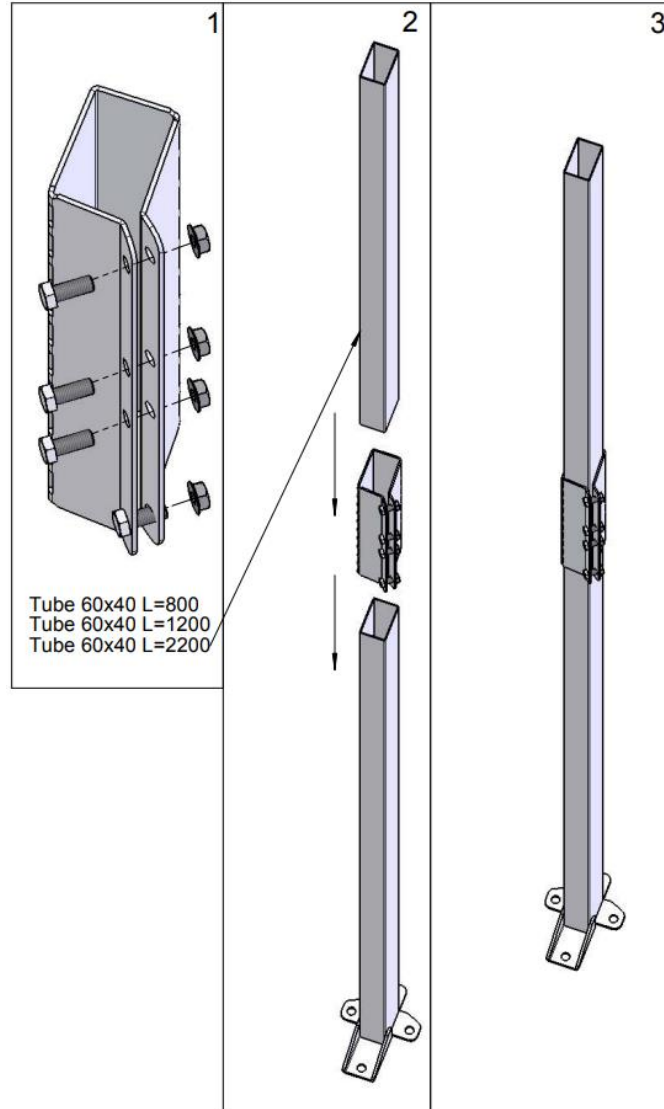

# Kit Extension bracket

Extention bracket 60x40  
Förlängningsklammer 60x40  
Caelum / SmartFix / Safe Fix

Caelum / SafeFix

SmartFix