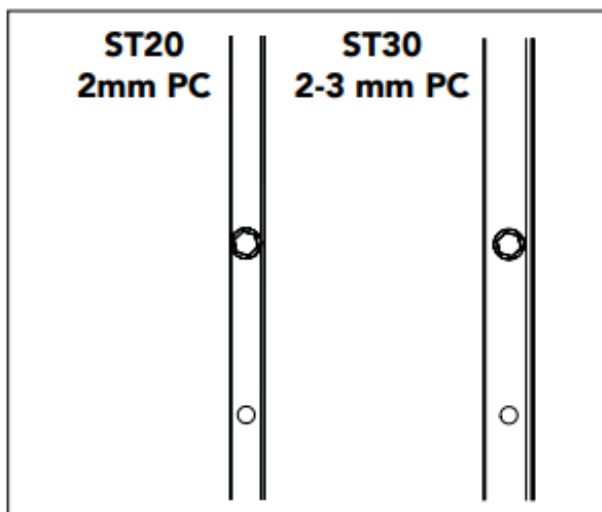

Kit PC holder

Kit PC