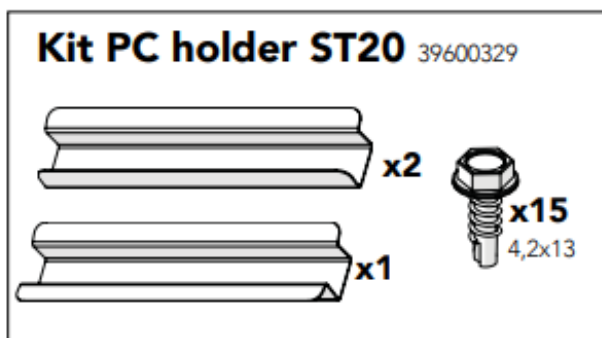

Kit PC holder

Kit PC