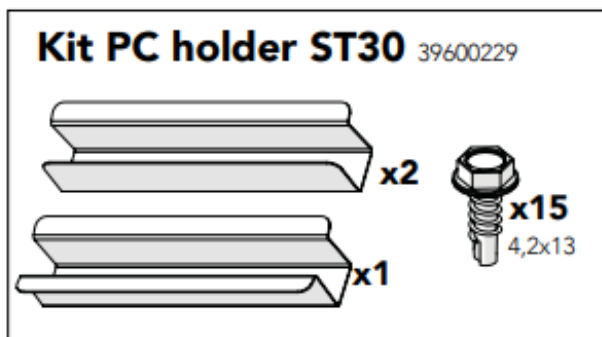

Kit PC holder

Kit PC