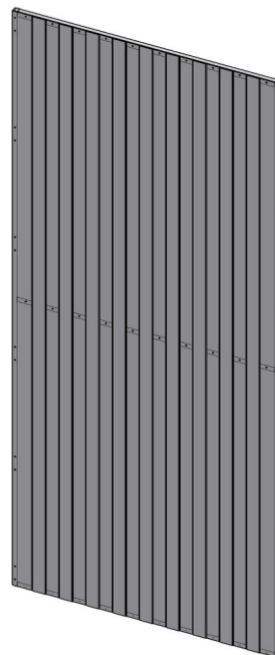

## Panel UR SP

Panele modułowe UR SP idealnie nadają się do tworzenia miejsc do przechowywania, które ukrywają towary. UR SP są zbudowane z profilowanych blach stalowych i są dostępne w różnych standardowych wysokościach i szerokościach, co ułatwia dostosowanie ściany do różnych przestrzeni. Panele UR SP są częścią tego samego systemu modułowego co panele siatkowe, a zatem są w pełni kompatybilne z UR 350 i UX 450.

## WYMIARY

### Panel o wysokości 2200 mm

Panel wysokość (mm)	Panel szerokość (mm)
2200	200
2200	300
2200	700
2200	800
2200	1000
2200	1200