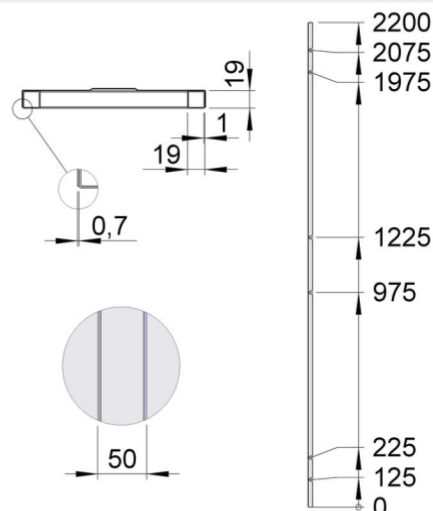

## Panel UR SP

Panele modułowe UR SP idealnie nadają się do tworzenia miejsc do przechowywania, które ukrywają towary. UR SP są zbudowane z profilowanych blach stalowych i są dostępne w różnych standardowych wysokościach i szerokościach, co ułatwia dostosowanie ściany do różnych przestrzeni. Panele UR SP są częścią tego samego systemu modułowego co panele siatkowe, a zatem są w pełni kompatybilne z UR 350 i UX 450.

## WYMIARY

### Panel o wysokości 2200 mm

Panel wysokość (mm)	Panel szerokość (mm)
2200	200
2200	300
2200	700
2200	800
2200	1000
2200	1200

## AKCESORIA

<i>Cut profile</i>	Dostosowanie wysokości panelu na miejscu
<i>END profile UR/UX L=2200</i>	Dostosowanie szerokości panelu na miejscu
<i>U-profile UR 19x19x2200</i>	Dostosowanie długości na miejscu
<i>Floor fixing UR</i>	Mocowanie do podłogi
<i>Roof fixing UR/UX</i>	Długość 500 i 1000 mm