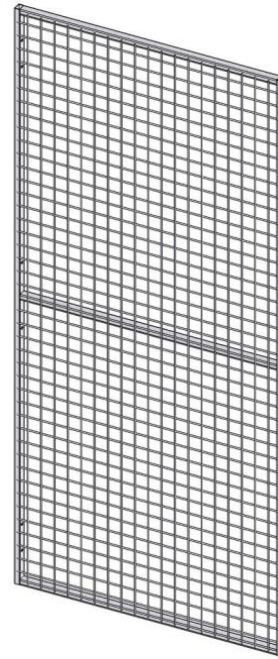

SAFETY LOGISTICS

POWERED BY **TROAX**

Panel UX 450

System modułowy dostępny w różnych szerokościach i wysokościach, odpowiedni do przemysłowych zastosowań magazynowych. Panele siatkowe mogą być modyfikowane na miejscu, aby pasować do każdej przestrzeni, zapewniając najwyższy poziom bezpieczeństwa. Panele są zbudowane ze spawalnej ramy zapewniającej dodatkową wytrzymałość. System można swobodnie rozbudowywać i przenosić, ponadto pozwala na swobodne przenikanie światła i wentylację. Panele są dostarczane standardowo malowane proszkowo w kolorze szarym RAL 7037, jednak inne kolory z palety RAL są dostępne na życzenie. Panele mogą być również dostarczone ocynkowane ogniowo do użytku zewnętrznego lub w chłodniach.

WYMIARY

Panel o wysokości 2200 mm

Panel wysokość (mm)	Panel szerokość (mm)
2200	200
2200	300
2200	500
2200	700
2200	800
2200	1000
2200	1200
2200	1500

Panel o wysokości 800 mm

Panel wysokość (mm)	Panel szerokość (mm)
800	200
800	300
800	500
800	700
800	800
800	1000
800	1200
800	1500

AKCESORIA

<i>Cut profile</i>	Dostosowanie wysokości panelu na miejscu
<i>END profile UR/UX L=2200</i>	Dostosowanie szerokości panelu na miejscu
<i>U-profile UR 19x19x2200</i>	Dostosowanie długości na miejscu
<i>Floor fixing UR</i>	Mocowanie do podłogi
<i>Roof fixing UR/UX</i>	Długość 500 i 1000 mm