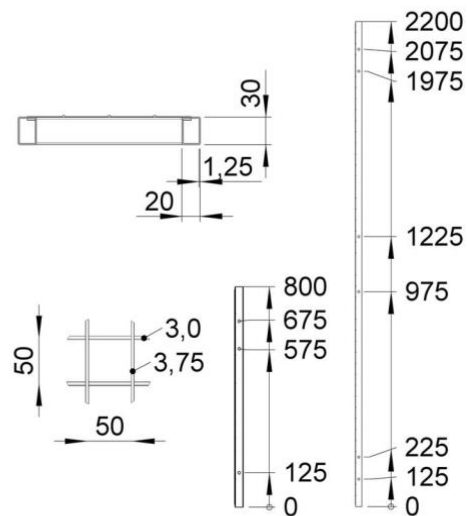

SAFETY LOGISTICS

POWERED BY **TROAX**

Panel UX 450

System modułowy dostępny w różnych szerokościach i wysokościach, odpowiedni do przemysłowych zastosowań magazynowych. Panele siatkowe mogą być modyfikowane na miejscu, aby pasować do każdej przestrzeni, zapewniając najwyższy poziom bezpieczeństwa. Panele są zbudowane ze spawalnej ramy zapewniającej dodatkową wytrzymałość. System można swobodnie rozbudowywać i przenosić, ponadto pozwala na swobodne przenikanie światła i wentylację. Panele są dostarczane standardowo malowane proszkowo w kolorze szarym RAL 7037, jednak inne kolory z palety RAL są dostępne na życzenie. Panele mogą być również dostarczone ocynkowane ogniowo do użytku zewnętrznego lub w chłodniach.

WYMIARY

Panel o wysokości 2200 mm

Panel wysokość (mm)	Panel szerokość (mm)
2200	200
2200	300
2200	500
2200	700
2200	800
2200	1000
2200	1200
2200	1500

Panel o wysokości 800 mm

Panel wysokość (mm)	Panel szerokość (mm)
800	200
800	300
800	500
800	700
800	800
800	1000
800	1200
800	1500

AKCESORIA

<i>Cut profile</i>	Dostosowanie wysokości panelu na miejscu
<i>END profile UR/UX L=2200</i>	Dostosowanie szerokości panelu na miejscu
<i>U-profile UR 19x19x2200</i>	Dostosowanie długości na miejscu
<i>Floor fixing UR</i>	Mocowanie do podłogi
<i>Roof fixing UR/UX</i>	Długość 500 i 1000 mm